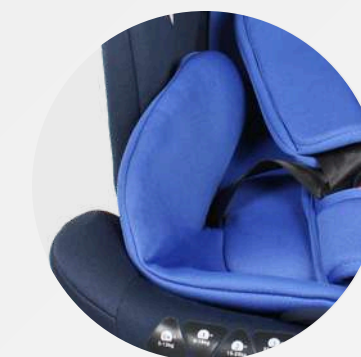

Extra
acolchado