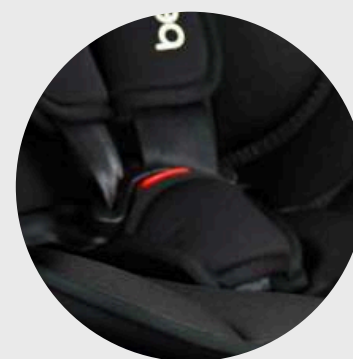

En sentido a la marcha
del automóvil

Convertible en booster

Cinturón ajustable en
alturas

Homologada con norma
europea de seguridad
ECE R44/04

Sistema de
seguridad Isofix

Grupos 1, 2, 3
De 9 a 36 kg

Reposabrazos