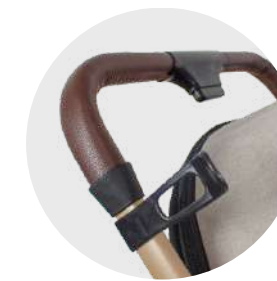

1 Coche, 3 Usos

1. Coche
2. Portabebé
3. Silla para carro

Cumple la Norma europea de seguridad ECE R44/04.

Silla para auto y portabebé reversible y desmontable de 0 a 9 Kg

Portabebé se ancla al vehículo con cinturón de seguridad de 3 puntas

Diseños disponibles:

Manillar en ecocuero

Suspensión en las ruedas delanteras

Asiento reclinable

Portabebé

Plegado práctico y compacto a una mano

Incluye portavasos

Cinturón de seguridad de 5 puntos