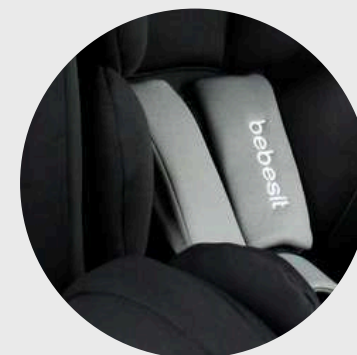

Cobertor removible
fácil de limpiar