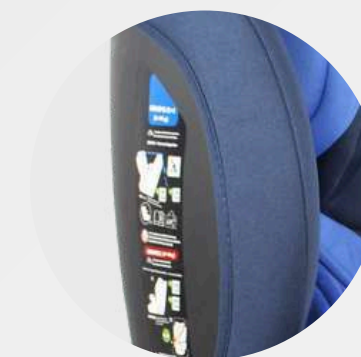

Sistema de
seguridad Isofix

Sistema de
seguridad Top tether

Protección
de impacto lateral

Cinturón de seguridad
de 5 puntos

Extra
acolchado

Características técnicas

1. Sistema de anclaje por isofix, Top tether o cinturón de seguridad
2. Gira 360 grados
3. Protección de impacto lateral
4. 3 posiciones frontales y 1 contramarcha
5. Cinturón de seguridad de 5 puntos
6. Hombros con extra protección
7. Cabecera ajustable en altura
8. Extra acolchado