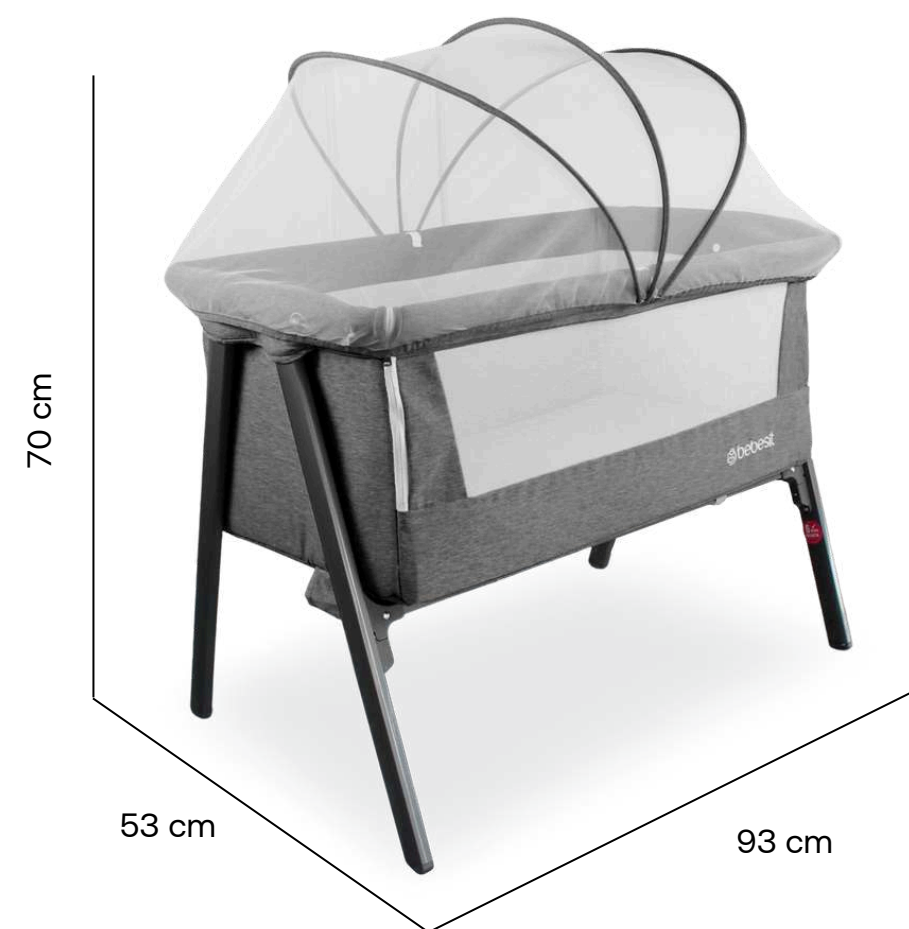

peso:
9 KG

Medidas artículo en caja
Alto: 76 cm
Ancho: 22 cm
Profundidad: 70 cm

Peso máximo que soporta
18 KG

Medidas artículo plegado
Alto: 88 cm
Ancho: 43 cm
Profundidad: 48 cm

Colecho

Easy Sleep

Ref. 6090

Mosquitero telescópico con apertura central

Cuna tipo colecho

Incluye bolso de transporte

Colecho

Lateral en malla de ventilación

Diseños disponibles:

Características técnicas

1. Cuna tipo colecho
2. Tela Melange
3. Colchoneta con 3 cm de acolchado
4. Correas de seguridad
5. Lateral en malla de ventilación
6. Fácil de ensamblar
7. Con bolso de transporte

peso:
6 KG

Medidas artículo en caja
Alto: 96 cm
Ancho: 62 cm
Profundidad: 10 cm

Peso máximo que soporta
9 KG

Medidas artículo plegado
Alto: 88 cm
Ancho: 43 cm
Profundidad: 48 cm

4. SILLAS COMEDOR

4.1. 2 en 1 - Comedor y Escritorio