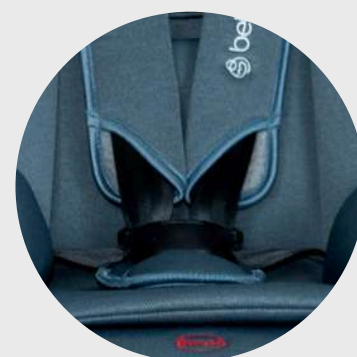

Cinturón de seguridad
de 5 puntos