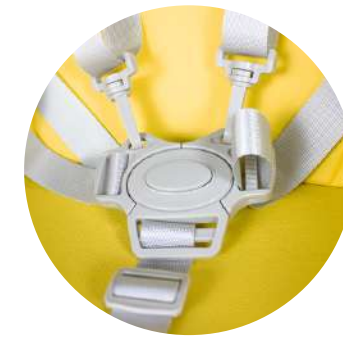

Silla comedor

Baby Dinner

Ref. 1061

Cinturón de seguridad
de 5 puntos

Reposapiés

Tela fácil de limpiar
removible

3 posiciones de
bandeja removible