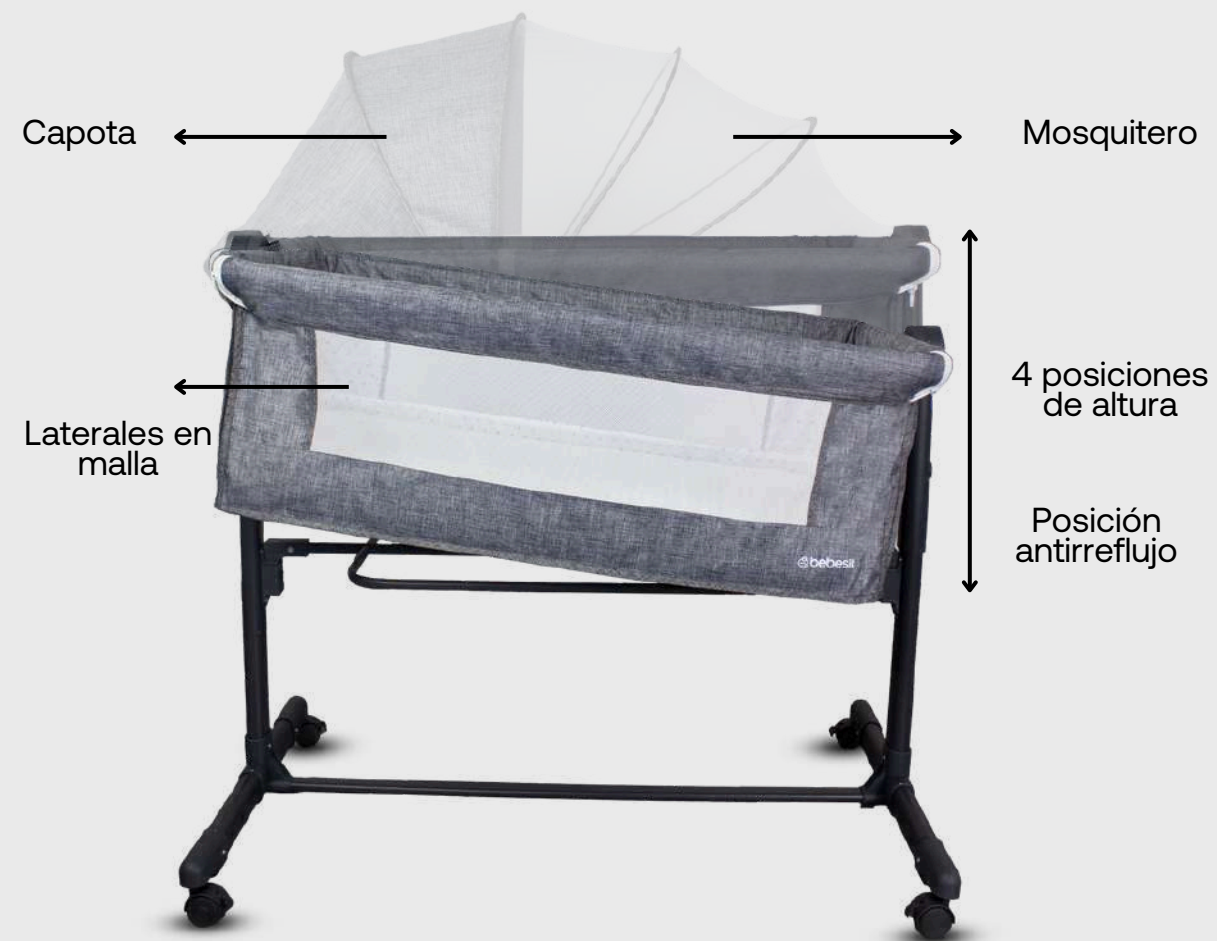

Peso máximo que soporta
18 KG

Medidas artículo plegado
Alto: 88 cm
Ancho: 43 cm
Profundidad: 48 cm

Colecho Side by side

Ref. JCB208

Incluye bolso de transporte

Tela Melange

Patas extensibles que se acomodan a cualquier tipo de cama