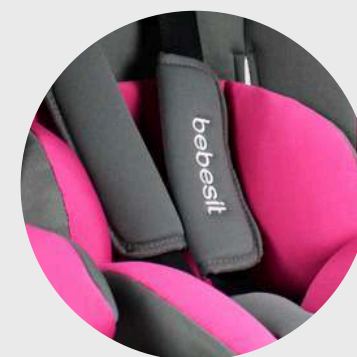

Convertible en booster

Cabecera ajustable
en alturas

Homologada con norma
europea de seguridad
ECE R44/04

1 posición
frontal

Grupos 1, 2, 3
De 9 a 36 kg

Reposabrazos

Cinturón de seguridad
de 5 puntos

Seguro para
el cinturón de
seguridad