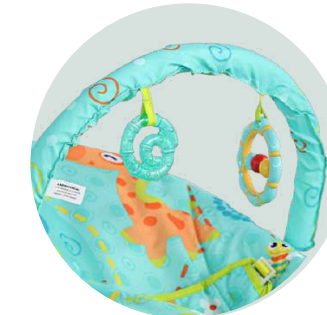

Juguetero desmontable