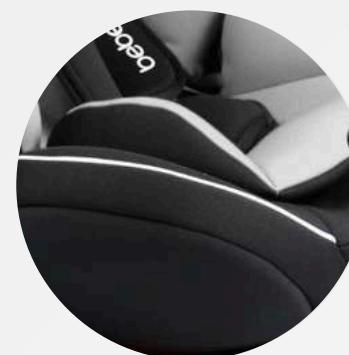

Silla para carro
Sky 360°
Ref. YC06 *premium*

Sistema de giro
360°

Grupo 0+, 1
0 a 13 Kg

Contramarcha a la
marcha del automóvil

Grupo 1, 2, 3
9 a 36 Kg

En sentido a la marcha
del automóvil

3 posiciones de reclinado
1 contra marcha

Cabecera ajustable
en alturas

Homologada con norma
europea de seguridad
ECE R44/04

Sistema de
seguridad Isofix

Sistema de
seguridad Top tether

Protección
de impacto lateral

Cinturón de seguridad
de 5 puntos

Extra
acolchado

62 cm

40 cm

46 cm

Características técnicas

1. Sistema de anclaje por isofix, Top tether o cinturón de seguridad
2. Gira 360 grados
3. Protección de impacto lateral
4. 3 posiciones frontales y 1 contramarcha
5. Cinturón de seguridad de 5 puntos
6. Hombros con extra protección
7. Cabecera ajustable en altura
8. Extra acolchado

peso:
9 KG

Medidas artículo en caja
Alto: 70 cm
Ancho: 49 cm
Profundidad: 77 cm

Peso máximo que soporta
36 KG