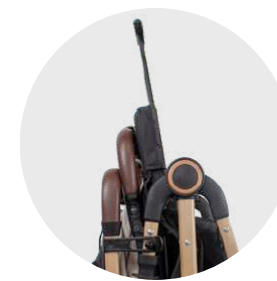

Diseños disponibles:

Manillar en ecocuero

Suspensión en las ruedas delanteras

Asiento reclinable

Portabebé

Plegado práctico y compacto a una mano

Incluye portavasos

Cinturón de seguridad de 5 puntos