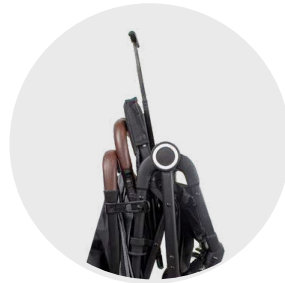

Capota con panel extra en malla de ventilación

Barra de viaje

Manillar en ecocuero

Suspensión en las ruedas delanteras

Espaldar reclinable hasta 170°

Capota plegable

Reposapiés ajustable

Plegado práctico y compacto a una mano