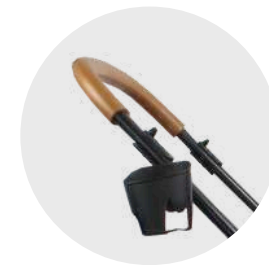

Coche 4 ruedas

Prima

Ref. SL452

1 Coche, 2 Usos

1. Coche
2. Moisés

Diseños disponibles:

Peso máximo que soporta
18 KG

Medidas artículo en caja
Alto: 88 cm / Ancho: 43 cm / Profundidad: 48 cm

Peso
14 KG

Características técnicas

1. Estructura en acero inoxidable
2. Asiento reversible
3. Ruedas de goma EVA
4. Bolsillo en espalda de asiento con cremallera
5. Manillar de lujo tipo cuero
6. Canopy de 3 paneles extraíbles y con visor
7. Freno centralizado en ruedas traseras
8. Cobertor removible
9. Ruedas frontales con sistema rueda libre