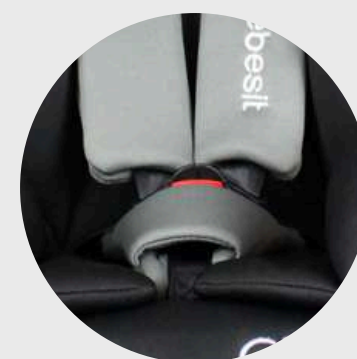

Sistema de
seguridad Isofix

Sistema de
seguridad Top tether

Cobertor removible
fácil de limpiar

Doble acolchado
removible

Ajuste del cinturón
con sistema "one pull"

Características técnicas

1. Sistema de giro 360 grados
2. Isofix y top tether
3. 2 posiciones de reclinado frontales
4. 2 posiciones en contramarcha
5. Cinturón de seguridad de 5 puntos
6. Cabecera y cinturones ajustable en alturas
7. Extra acolchado removible
8. Cobertor fácil de remover y lavable
9. Material eco amigable
10. Sistema de protección de impacto lateral