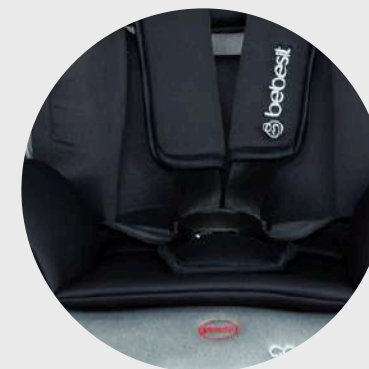

Protección de
impacto lateral