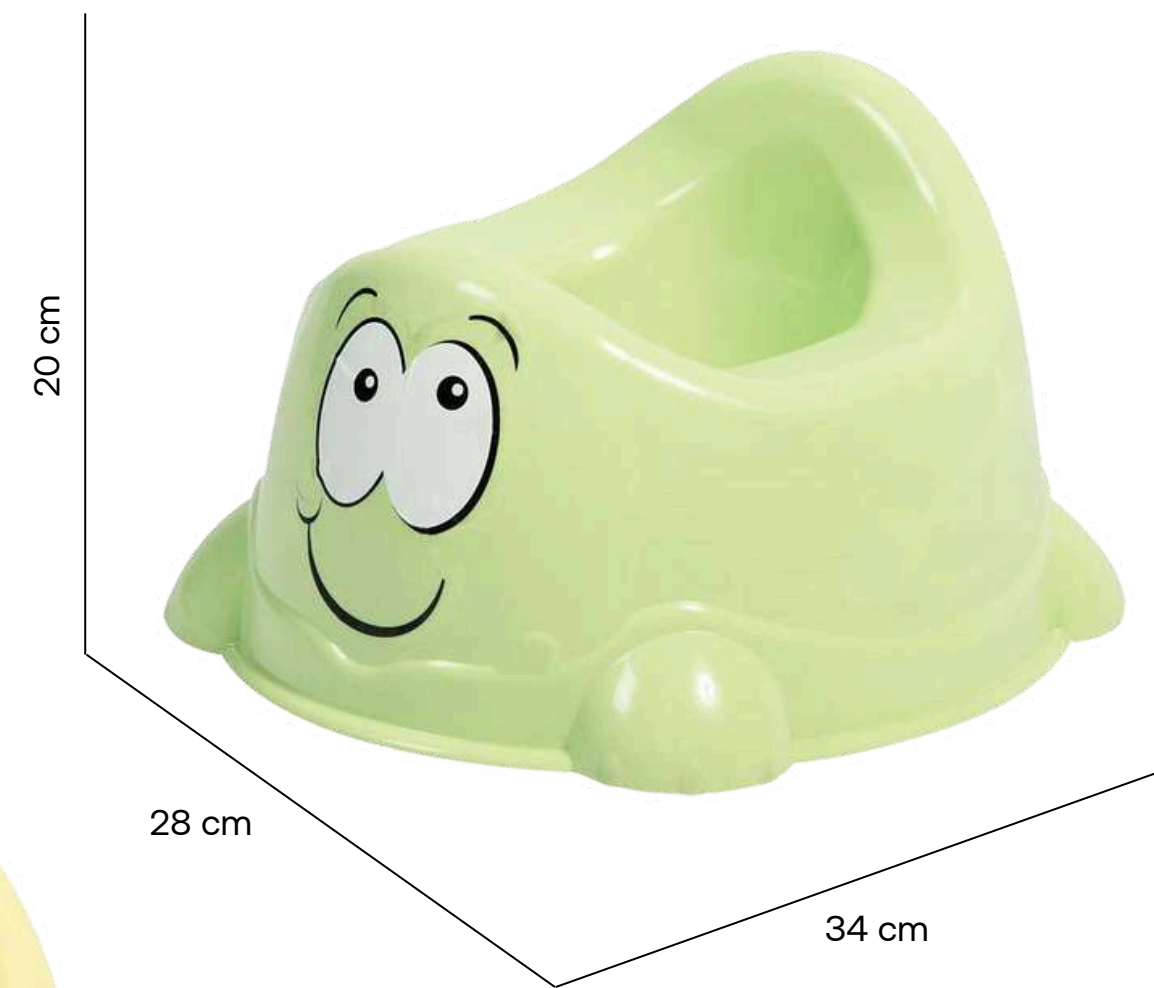

Diseños disponibles:

Juguetero desmontable

Módulo de vibración

Peso:
2 KG

Peso máximo que soporta
11 KG

Medidas artículo en caja
Alto: 33 cm / Ancho: 52 cm / Profundidad: 8 cm

Entrenador y banquito

Smart

Asiento y contenedor removible

Peso:
7 KG

Eada de uso
1 - 4 años

Medidas artículo en caja

Alto: 20 cm / Ancho: 30 cm / Profundidad: 19 cm

Vasito de noche

Tortuga

Ref. PRIN7265

Características técnicas

1. Vasito de noche
2. Sopores antideslizantes
3. Bordes redondeados

Peso:
3 KG

Eada de uso
1 - 3 años

Medidas artículo en caja

Alto: 20 cm / Ancho: 28 cm / Profundidad: 34 cm

Vasito de
Noche

Ref. PRIN7260

Características técnicas

1. Vasito de noche
2. Sopores antideslizantes
3. Bordes redondeados

14 cm

24 cm

Peso:
5 KG

Eada de uso
1 - 3 años

Medidas artículo en caja
Alto: 14 cm / Ancho: 24 cm / Profundidad: 24 cm