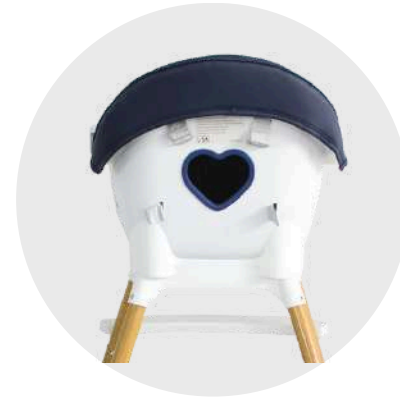

Silla comedor Baby Lunch

Ref. 1533

Cinturón de seguridad
de 5 puntos

Amplia canasta
portaobjetos

Tela en pvc fácil de
limpiar removible

Dos posiciones de
bandeja removible