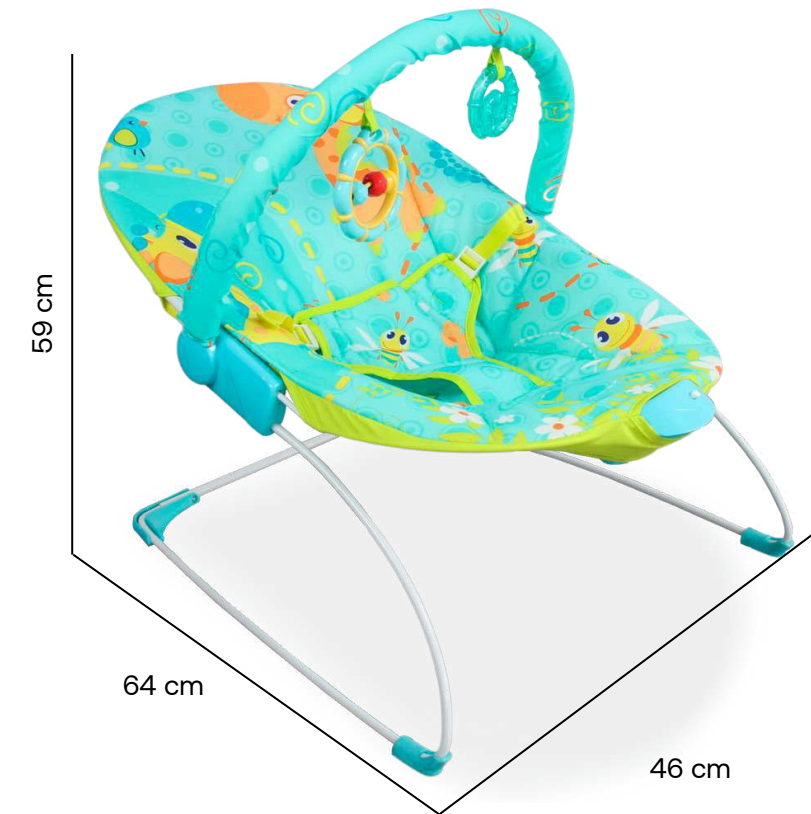

Juguetero con dos muñequitos

Cinturón de seguridad de 5 puntos

Peso:
3 KG

Peso máximo que soporta
112 KG

Medidas artículo en caja
Alto: 61 cm / Ancho: 13 cm / Profundidad: 3 cm

Mecedora

Bouncer

Ref. 8512AZ

Características técnicas

1. Módulo de vibración
2. Juguetero desmontable
3. Posición antirreflujo
4. Soportes antideslizantes
5. Cinturón de seguridad de 3 puntos
6. Tela desmontable para fácil lavado
7. Edad recomendada de 0 a 12 meses

Diseños disponibles:

Juguetero desmontable

Módulo de vibración

Peso:
2 KG

Peso máximo que soporta
11 KG

Medidas artículo en caja
Alto: 33 cm / Ancho: 52 cm / Profundidad: 8 cm

Entrenador y banquito

Smart