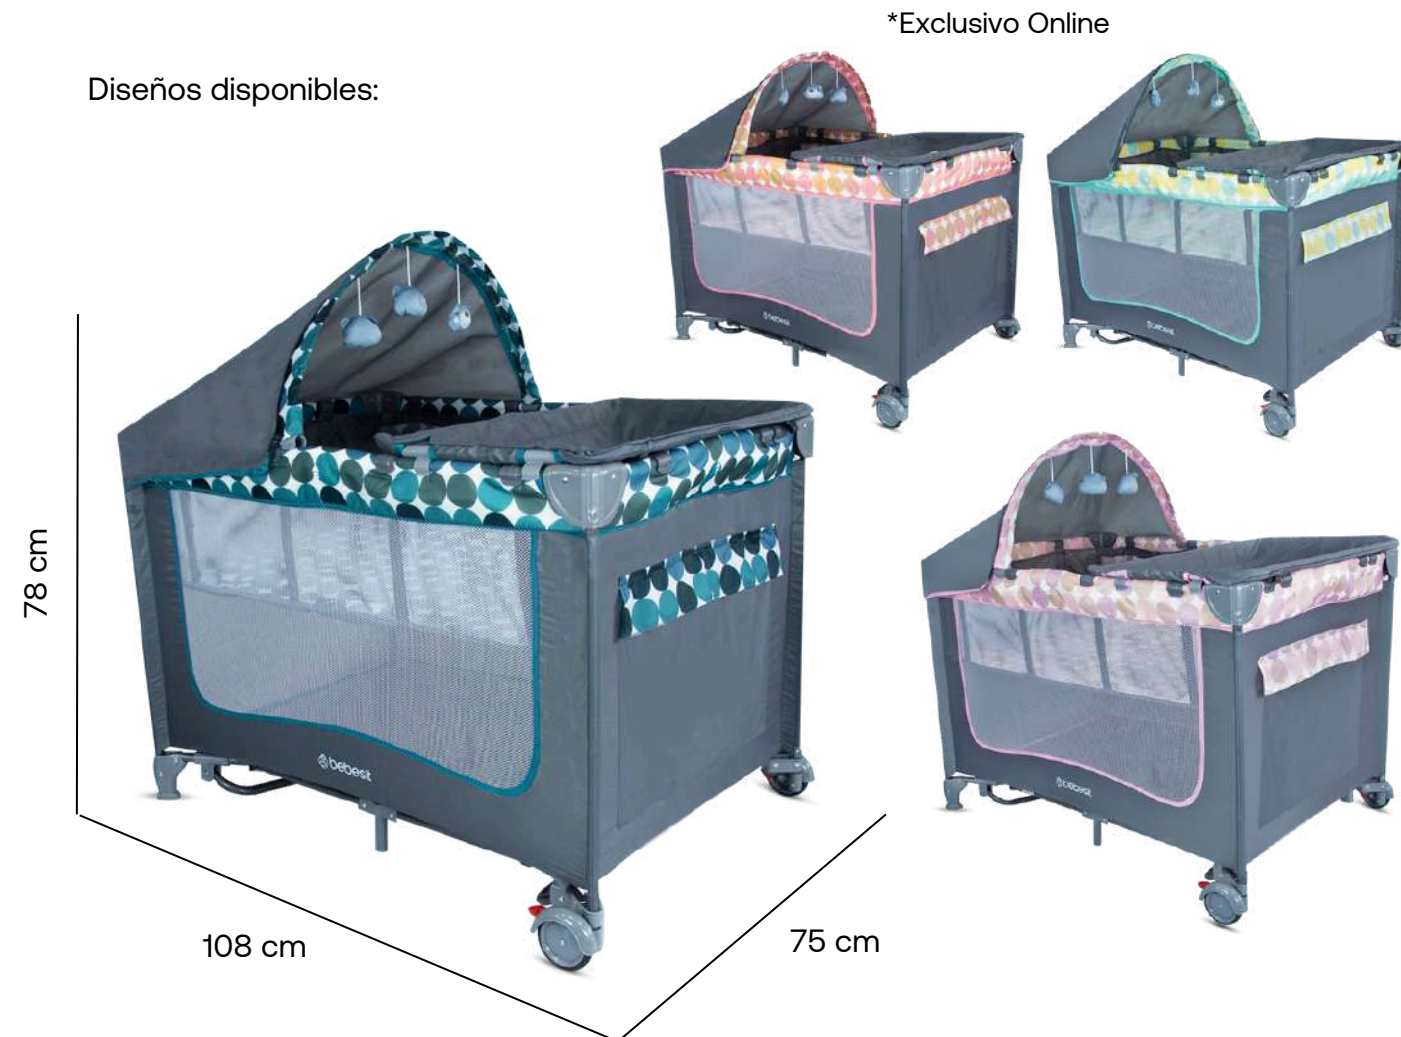

peso:
14 KG

Medidas artículo en caja
Alto: 83 cm
Ancho: 28 cm
Profundidad: 28 cm

Peso máximo que soporta
18 KG

Medidas artículo plegado
Alto: 88 cm
Ancho: 43 cm
Profundidad: 48 cm

Cuna corral con accesorios

Mosquitero removible

Barras mecedoras

Dos niveles de altura
Nivel Cuna: 18 Kg
Nivel Corral: 9 Kg

Diseños disponibles:

*Exclusivo Online

Características técnicas

1. Canopy con juguetes y mosquitero
2. Con cambiador removible
3. Bolsillo lateral
4. Barras mecedoras
5. Con bolso de transporte
6. Cuna tipo pack and play
7. Fácil de ensamblar
8. Con ruedas y frenos