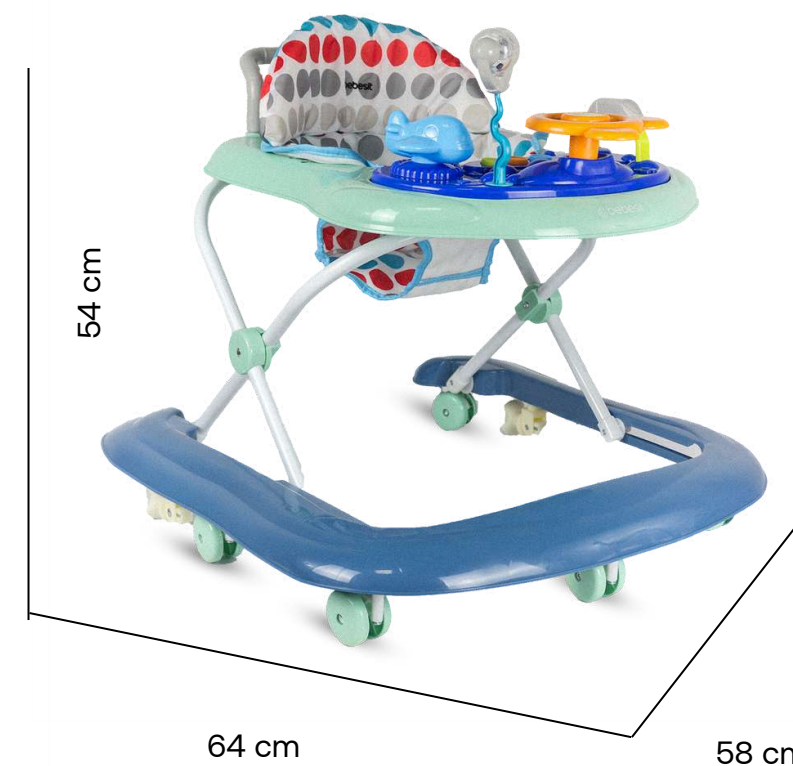

Caminador 2 en 1

Baby Walker

Ref. BC5812

Diseños disponibles: