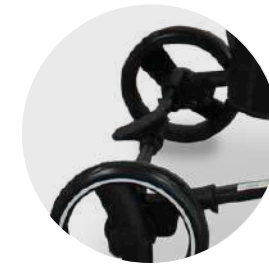

Freno centralizado en ruedas traseras

Diseños disponibles:

Coche tipo moisés

Asiento reversible

Plegado Compacto

Peso máximo que soporta
18 KG

Medidas artículo en caja
Alto: 88 cm / Ancho: 43 cm / Profundidad: 48 cm