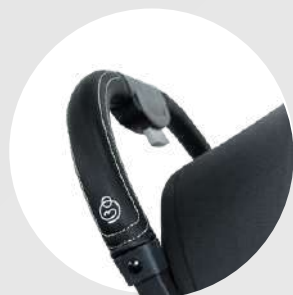

Manillar en ecocuero