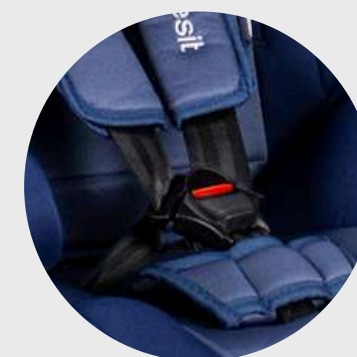

Convertible en booster

Cabecera ajustable
en alturas

Homologada con norma
europea de seguridad
ECE R44/04

1 posición
frontal

Grupos 1, 2, 3
De 9 a 36 kg

Reposabrazos

Cinturón de seguridad
de 5 puntos

Seguro para
el cinturón de
seguridad