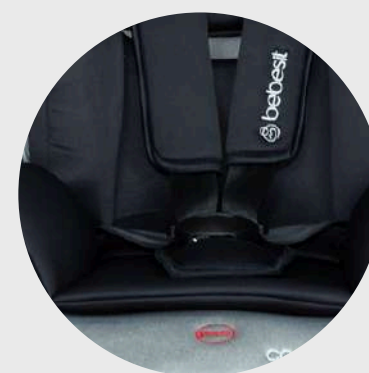

Convertible en booster

Homologada con norma
europea de seguridad
ECE R44/04

Protección de
impacto lateral

Cabecera ajustable
en alturas

1 posición
frontal

Reposabrazos

Cinturón de seguridad
de 5 puntos

Extra acolchado